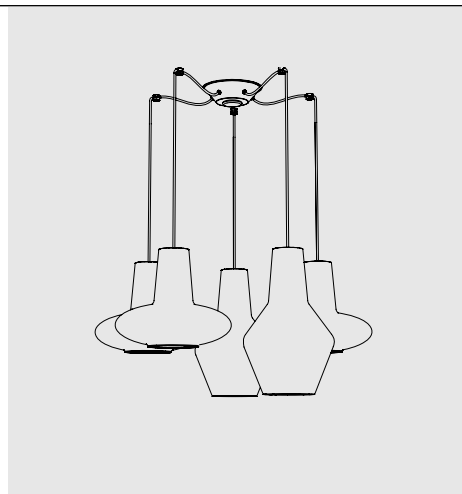

**Rosone per sospensione 5 luci**  
**Canopy for hanging lamp 5 lights**

**ZA-LGR0065** grigio / grey  
**ZA-LGR0075** bianco / white

Luci disposte sullo stesso livello  
Lights on the same level:  
Ø max 17 cm - 6,7 in

## Rosone per sospensioni multiple (supporti di decentramento inclusi) Canopy for hanging multiple lamps (decentralisation supports included)

Esempio d' installazione / Example of installation

**ZA-LGR0004** grigio / grey  
**ZA-LGR0014** bianco / white  
**ZA-LRB0002** ottone brunito  
spazzolato/brushed burnished brass  
**2 luci + 2 supporti**  
**2 lights + 2 supports**

**ZA-LGR0005** grigio / grey  
**ZA-LGR0015** bianco / white  
**ZA-LRB0005** ottone brunito  
spazzolato/brushed burnished brass  
**5 luci + 5 supporti**  
**5 lights + 5 supports**

**ZA-LGR0003** grigio / grey  
**ZA-LGR0013** bianco / white  
**ZA-LRB0003** ottone brunito  
spazzolato/brushed burnished brass  
**3 luci + 3 supporti**  
**3 lights + 3 supports**

## Rosone per sospensioni multiple (supporti di decentramento esclusi) Canopy for hanging multiple lamps (decentralisation supports not included)

**Rosone per sospensione 1-12 luci**  
**Canopy for hanging lamp 1-12 lights**