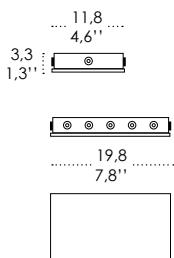

Rosone per sospensioni multiple (supporti di decentramento esclusi) Canopy for hanging multiple lamps (decentralisation supports not included)

Rosone per sospensione 1-12 luci
Canopy for hanging lamp 1-12 lights

ZA-LGR0411 grigio / grey
ZA-LGR0401 bianco / white

Supporto singolo per decentramento cavo.
Single support for cable decentralisation.

ZA-LGR0100 grigio / grey
ZA-LGR0200 bianco / white
ZA-LGR0300 ottone brunito spazzolato
brushed burnished brass

1.5 (0.6 inches)