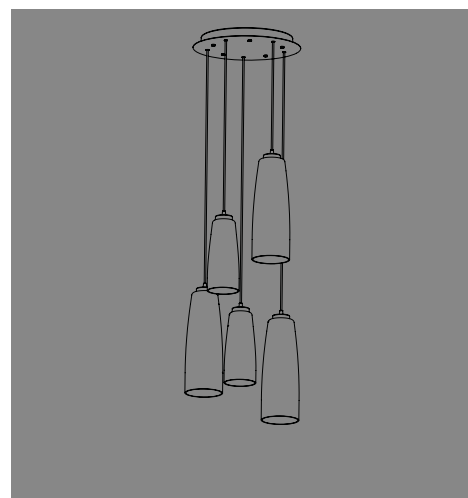

4,6
1,8"
34
13,4"

Rosone per sospensione 5 luci
Canopy for hanging lamp 5 lights

ZA-LGR0065 grigio / grey
ZA-LGR0075 bianco / white

Luci disposte sullo stesso livello
Lights on the same level:
Ø max 17 cm - 6,7 in

40
15,7"

Disponibile su richiesta con finitura calamina / Available on request with calamine finish