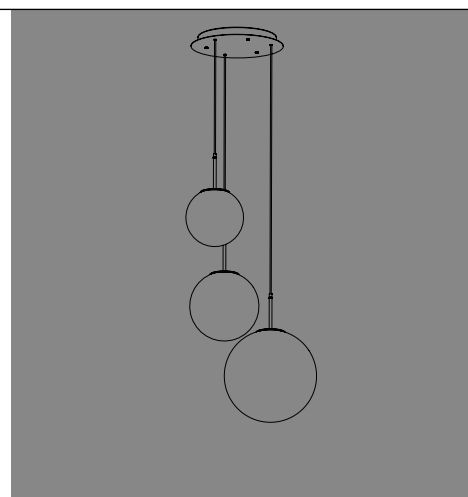

#### Rosone singolo / Single canopy

5,8  
2,3"  **ZA-LGR0001** grigio / grey  
**ZA-LGR0002** bianco / white

8,3  
3,3" 

\* 7  
2,7"  **ZA-LGR0011** grigio / grey  
**ZA-LGR0012** bianco / white  
5,5  
2,1" 1,8  
0,7"   
10  
3,9"   
Incasso su cartongesso /  
Recessed canopy on plasterboard  
\*foro installazione / installation hole

#### Rosone tondo per sospensioni multiple / Round canopy for hanging multiple lamps

4,6  
1,8"   
34  
13,4"

**Rosone per sospensione 3 luci**  
**Canopy for hanging lamp 3 lights**

**ZA-LGR0063** grigio / grey  
**ZA-LGR0073** bianco / white

Luci disposte sullo stesso livello  
Lights on the same level:  
Ø max 25 cm - 9,8 in

40  
15,7" 

Disponibile su richiesta con finitura calamina / Available on request with calamine finish

4,6  
1,8"   
34  
13,4"

**Rosone per sospensione 5 luci**  
**Canopy for hanging lamp 5 lights**

**ZA-LGR0065** grigio / grey  
**ZA-LGR0075** bianco / white

Luci disposte sullo stesso livello  
Lights on the same level:  
Ø max 17 cm - 6,7 in